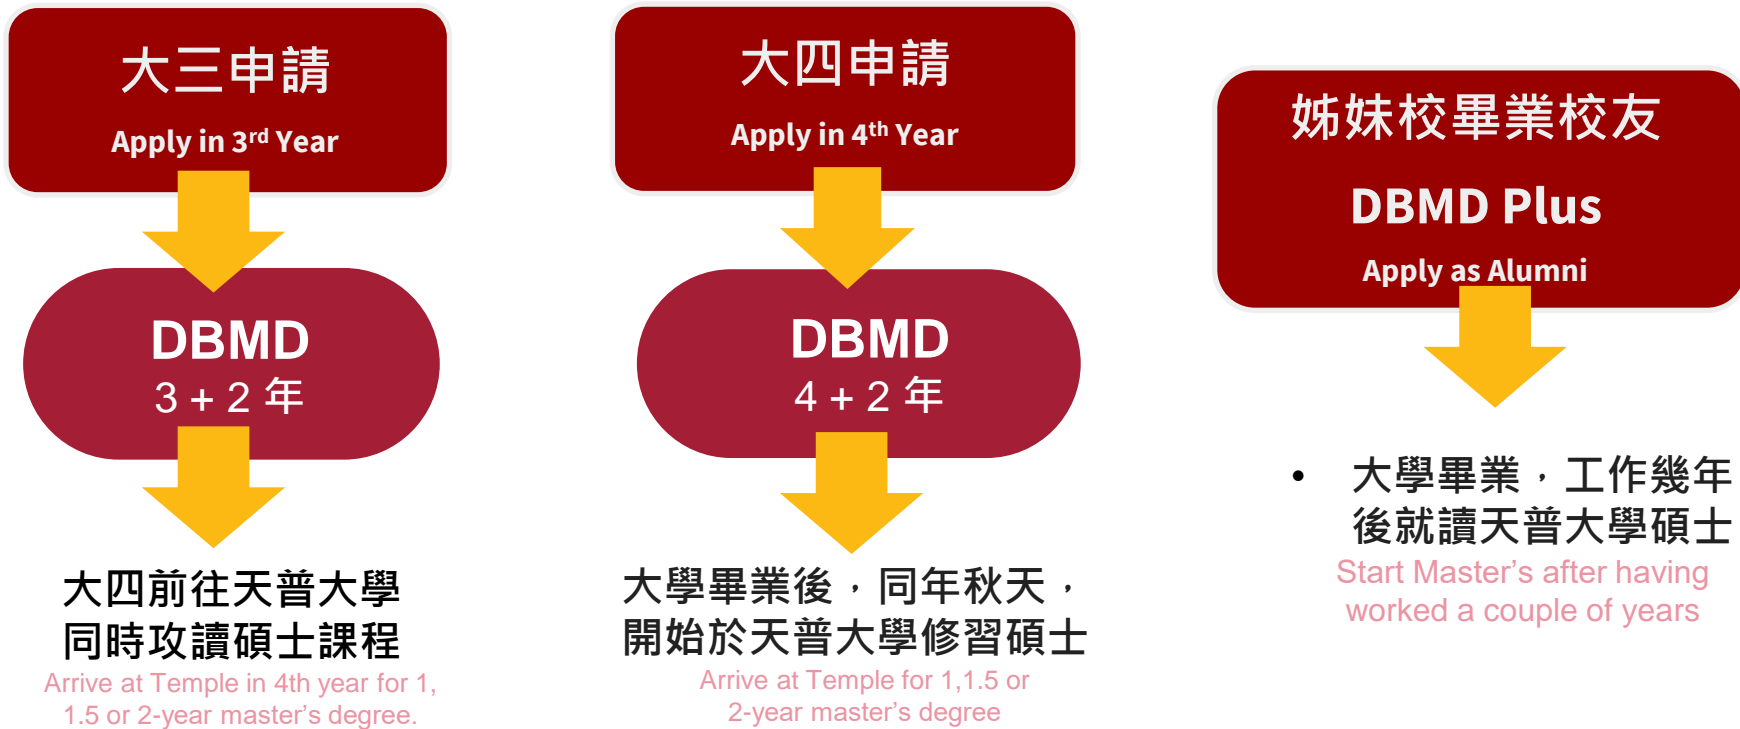

- 學伴計畫 Peer2Peer Program
- 國際咖啡同樂時光 International Coffee Hours
- 國際家鄉交流會 Homecoming Village Tent
- 國際學生歡迎週 #YouAreWelcomeHere Week
- 感恩節晚餐體驗 Thanksgiving Dinner Hosting program
- 全球跨文化體驗 Global X Cultural Immersion Program
- and more!

雙聯學士碩士課程計畫

DUAL BACHELOR'S MASTER'S DEGREE PROGRAM (DBMD)

課程簡介在這裡！

雙聯學制如何運作 HOW DOES DBMD WORK?

- 大學畢業，工作幾年後就讀天普大學碩士
Start Master's after having worked a couple of years

視學生選擇的科系，可於1年、1.5年或2年取得碩士學位

雙聯學士碩士學位 畢業校友工作參考